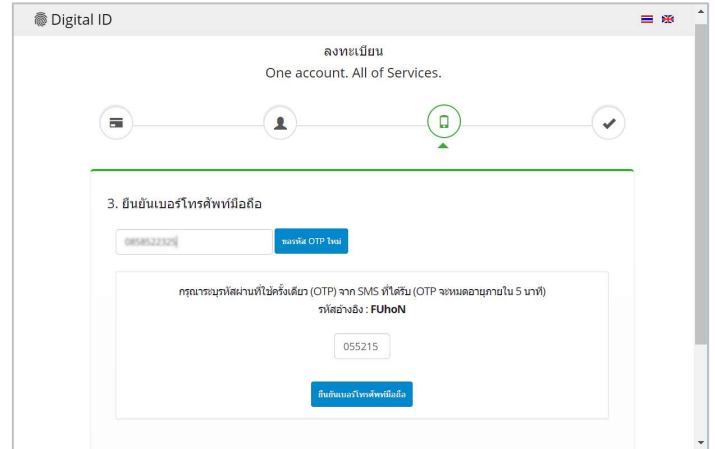

ขั้นตอนการสมัคร OpenID

<https://serviceportal.nbtc.go.th>

หากไม่มี OpenID Account ให้เลือก **ลงทะเบียน** เพื่อสมัครสมาชิก

กรอก เลขประจำตัวประชาชน 13 หลัก

1

รับทราบ

ข้อตกลงการใช้บริการฯ

ยืนยัน เบอร์โทรศัพท์มือถือ
กรอกรหัส OTP

ลงทะเบียนสำเร็จ

3

กรอก ข้อมูลผู้ลงทะเบียน

4

5

ตรวจสอบและยืนยันข้อมูล

6