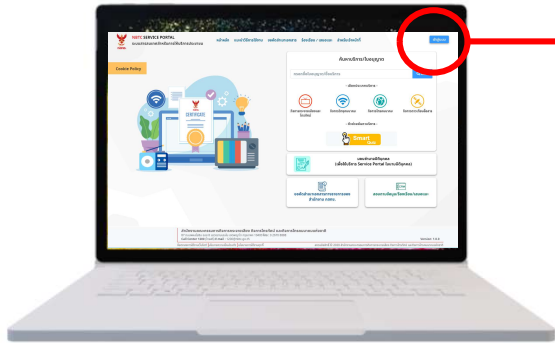

ขั้นตอนการสมัคร OpenID

<https://serviceportal.nbtc.go.th>

หากไม่มี OpenID Account ให้เลือก **ลงทะเบียน** เพื่อสมัครสมาชิก

กรอก เลขประจำตัวประชาชน 13 หลัก

1

รับทราบ

ข้อตกลงการใช้บริการฯ

ยืนยัน เบอร์โทรศัพท์มือถือ
กรอกรหัส OTP

ลงทะเบียนสำเร็จ

3

กรอก ข้อมูลผู้ลงทะเบียน

4

5

ตรวจสอบและยืนยันข้อมูล

6