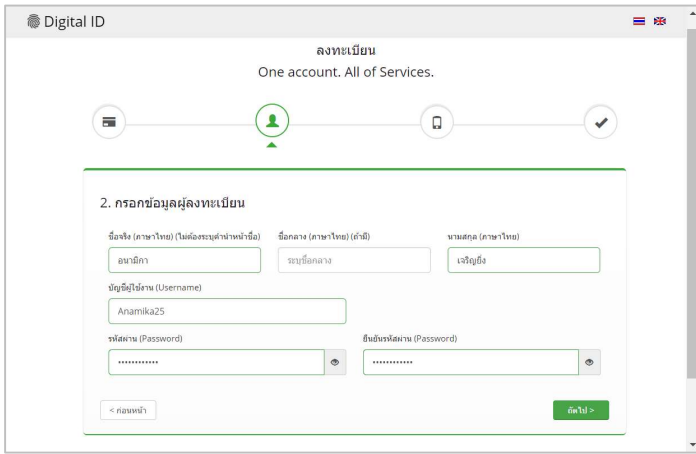

ขั้นตอนการสมัคร OpenID

<https://serviceportal.nbtc.go.th>

หากไม่มี OpenID Account ให้เลือก **ลงทะเบียน** เพื่อสมัครสมาชิก

กรอก เลขประจำตัวประชาชน 13 หลัก

1

รับทราบ

ข้อตกลงการใช้บริการฯ

ยืนยัน เบอร์โทรศัพท์มือถือ
กรอกรหัส OTP

ลงทะเบียนสำเร็จ

3

กรอก ข้อมูลผู้ลงทะเบียน

4

5

ตรวจสอบและยืนยันข้อมูล

6