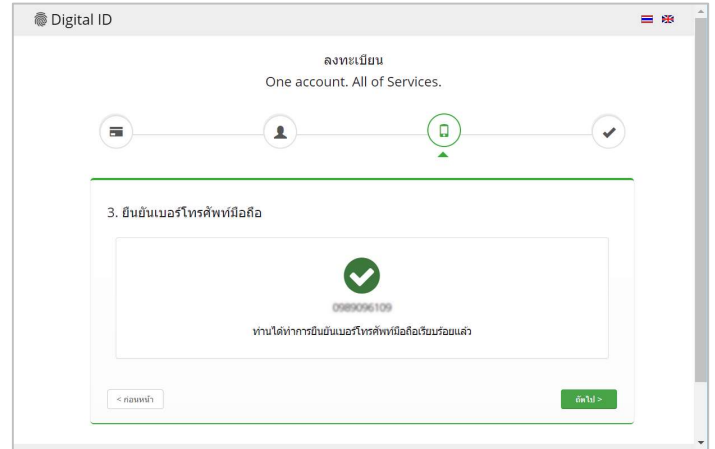

ขั้นตอนการสมัคร OpenID

<https://serviceportal.nbtc.go.th>

หากไม่มี OpenID Account ให้เลือก **ลงทะเบียน** เพื่อสมัครสมาชิก

กรอก เลขประจำตัวประชาชน 13 หลัก

1

รับทราบ

ข้อตกลงการใช้บริการฯ

ยืนยัน เบอร์โทรศัพท์มือถือ
กรอกรหัส OTP

ลงทะเบียนสำเร็จ

3

กรอก ข้อมูลผู้ลงทะเบียน

4

5

ตรวจสอบและยืนยันข้อมูล

6