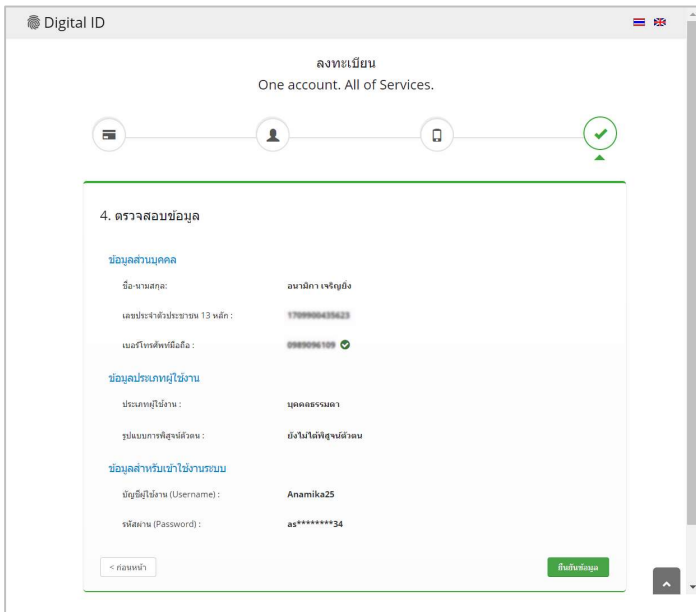

ขั้นตอนการสมัคร OpenID

<https://serviceportal.nbtc.go.th>

หากไม่มี OpenID Account ให้เลือก **ลงทะเบียน** เพื่อสมัครสมาชิก

กรอก เลขประจำตัวประชาชน 13 หลัก

1

รับทราบ

ข้อตกลงการใช้บริการฯ

ยืนยัน เบอร์โทรศัพท์มือถือ
กรอกรหัส OTP

ลงทะเบียนสำเร็จ

3

กรอก ข้อมูลผู้ลงทะเบียน

4

5

ตรวจสอบและยืนยันข้อมูล

6