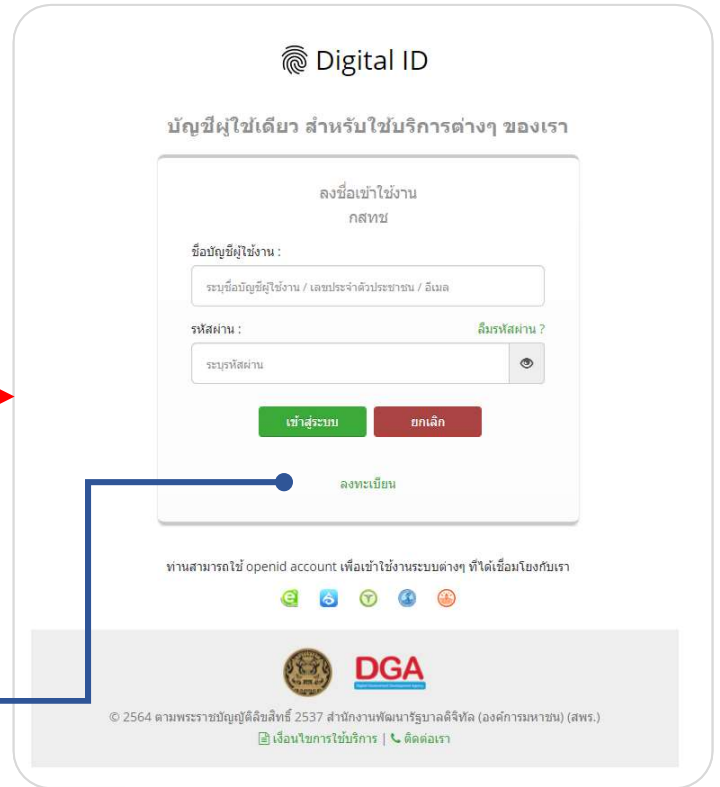

ขั้นตอนการสมัคร OpenID

<https://serviceportal.nbtc.go.th>

หากไม่มี OpenID Account ให้เลือก **ลงทะเบียน** เพื่อสมัครสมาชิก

กรอก เลขประจำตัวประชาชน 13 หลัก

1

รับทราบ

ข้อตกลงการใช้บริการฯ

ยืนยัน เบอร์โทรศัพท์มือถือ
กรอกรหัส OTP

ลงทะเบียนสำเร็จ

3

กรอก ข้อมูลผู้ลงทะเบียน

4

5

ตรวจสอบและยืนยันข้อมูล

6