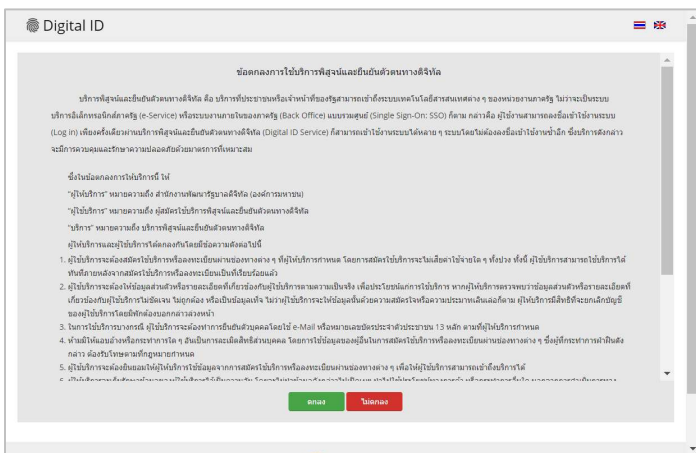

ขั้นตอนการสมัคร OpenID

<https://serviceportal.nbtc.go.th>

หากไม่มี OpenID Account ให้เลือก **ลงทะเบียน** เพื่อสมัครสมาชิก

กรอก เลขประจำตัวประชาชน 13 หลัก

1

รับทราบ

ข้อตกลงการใช้บริการฯ

ยืนยัน เบอร์โทรศัพท์มือถือ
กรอกรหัส OTP

ลงทะเบียนสำเร็จ

3

กรอก ข้อมูลผู้ลงทะเบียน

4

5

ตรวจสอบและยืนยันข้อมูล

6