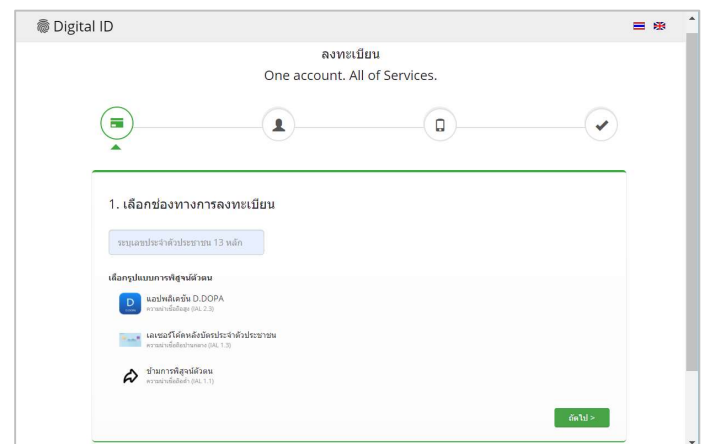

ขั้นตอนการสมัคร OpenID

<https://serviceportal.nbtc.go.th>

หากไม่มี OpenID Account ให้เลือก **ลงทะเบียน** เพื่อสมัครสมาชิก

กรอก เลขประจำตัวประชาชน 13 หลัก

1

รับทราบ

ข้อตกลงการใช้บริการฯ

ยืนยัน เบอร์โทรศัพท์มือถือ
กรอกรหัส OTP

ลงทะเบียนสำเร็จ

3

กรอก ข้อมูลผู้ลงทะเบียน

4

5

ตรวจสอบและยืนยันข้อมูล

6